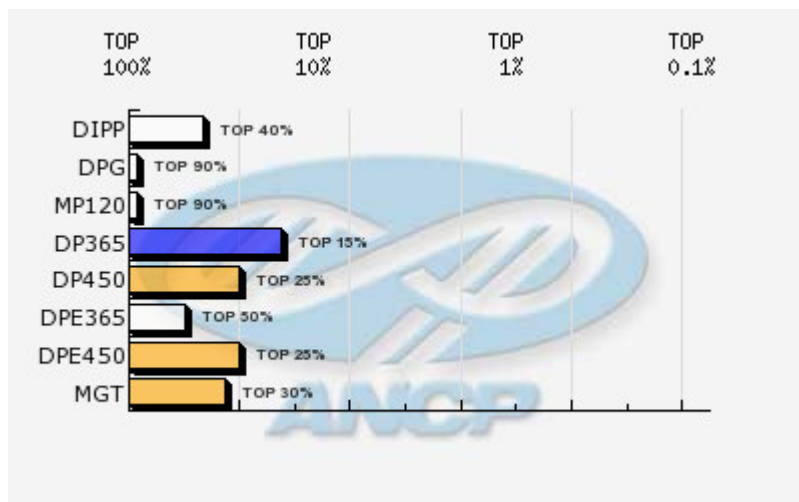

Genealogia

BENT / 515 / 515
 CALVARIO SANT FIV515
 MGT= 2.12 TOP 30 %

---- / 563 / 731586
 JDH DATAPACK MANSO
 MGT= 3.09 TOP 20 %

---- / 1806 / 2207
 LA ESPERANZA 1806
 MGT= 0.58 TOP 60 %

---- / ---- / 694590
 TTT MR S CRATA 450
 MGT= 1.84 TOP 40 %
 ---- / ---- / 686749
 JDH LADY MIL M.780/4
 MGT= 1.99 TOP 30 %
 ---- / ---- / 648652
 JJ SUVA DIDOR 955
 MGT= 3.27 TOP 20 %
 ---- / ---- / 5012
 MGT= -1.44 TOP 100 %

DEPs Gráficas

- Diamante - TOP 1%
- Esmeralda - TOP 5%
- Rubi - TOP 10%
- Safira - TOP 20%
- Topázio Imperial - TOP 30%
- TOP maiores 30%